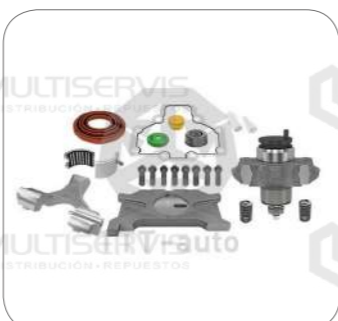

Cod. Int. TT06600015
Kit reparo de caliper (Parcial)
8 pernos Elsa225-Axial

Cod. Int. TT06600016
Tapa de mecanismo de ajuste
de Caliper Elsa225-Axial

Cod. Int. TT06600017
Juego de rodamientos de
caliper Elsa225-Axial

Cod. Int. TT06600021
Kit reparo mecanismo ajuste
de caliper Elsa225-Axial/
Radial

Cod. Int. TT06600035
Juego cojinete de rodamiento
de caliper Elsa225-Axial

DANA MULTISERVIS
IMPORTACION • DISTRIBUCION • REPUESTOS

SISTEMA WABCO
MODELO PAN17

LO915

Cod. Int. TT06600002
Kit reparo de caliper b/baja (Parcial) Pan17

Cod. Int. TT06600060
Kit reparo de mecanismo c/palanca (placa derecho) Pan17

Cod. Int. TT06600061
Kit reparo de mecanismo c/palanca (placa izquierdo) Pan17

Cod. Int. TT06600069
Juego mecanismo ajuste de caliper c/pasador 110mm Pan17

Cod. Int. TT06600073
Juego de funda c/casquillo pasador de caliper Pan17

Cod. Int. TT06600084
Perno calibrador 87mm de caliper c/pasador Pan17