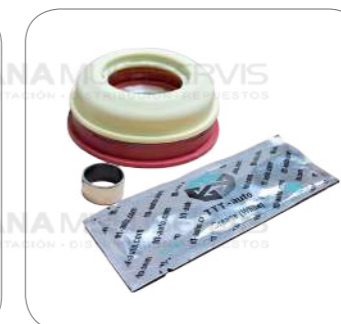

Cod. Int. TT06600062
Juego mecanismo de caliper
c/pasador (Completo) Pan17

Cod. Int. TT06600068
Funda de taque de caliper
Pan17

Cod. Int. TT06600006
Juego rodamiento de caliper
(Pestaña Delgada) Sn5

Cod. Int. TT06600007
Eje de piñon de caliper Sn5

Cod. Int. TT06600008
Juego taque y fuelle de
Caliper Sn5

Cod. Int. TT06600009
Perno calibrador de caliper
Sn5

Cod. Int. TT06600116
Grasa (Verde) 8 Gr.

Cod. Int. TT06600010
Juego tapas de goma de
caliper Sn5